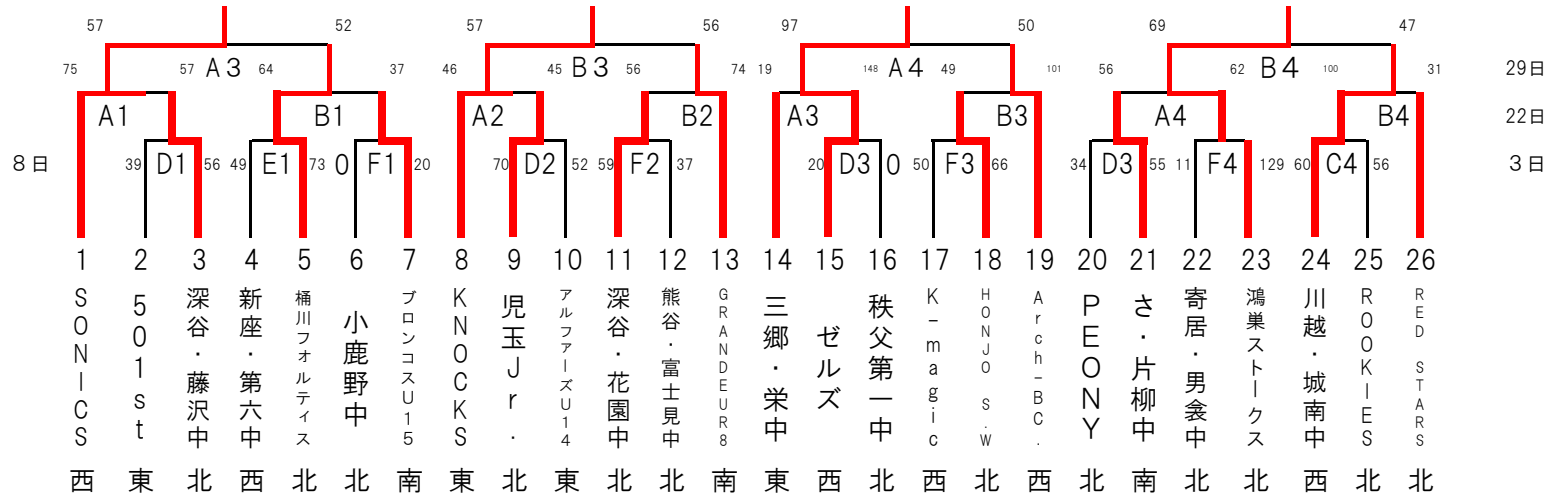

埼玉県U15選手権大会 エリアトーナメント

5月 3日(火) A・B・Cコート：本庄シルクドーム(男女)

5月 8日(日) D・E・Fコート：上尾運動公園体育館(男子)

5月 22日(日) A・Bコート：児玉エコーピア(男子) / G・Hコート：本庄シルクドーム(女子)

5月 29日(日) A・Bコート：児玉エコーピア(男女)

準備・・・第1試合のチーム、T.O・・・第2試合の淡色チーム、モップ・・・第2試合の濃色チーム、片付け・・・最終試合のチーム
【男子】

試合開始予定	
本庄・児玉	
①	9:00
②	10:40
③	12:20
④	14:00
上尾	
①	9:30
②	11:10
③	12:50
④	14:30

【女子】